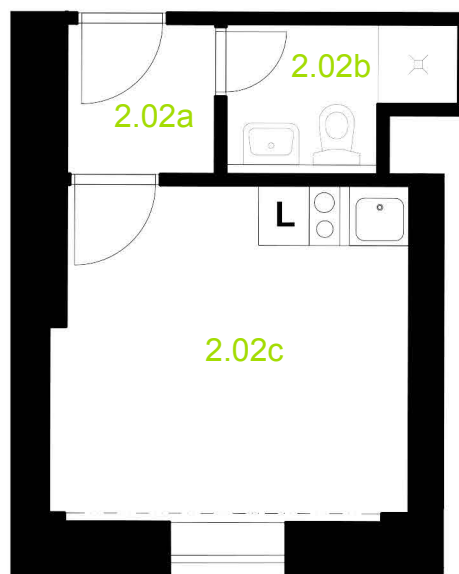

# Cejl 97

Měřítko

## Budova C - jednotka č.31.C2

2.patro  
Typ 1+kk  
Plocha 17,30 m<sup>2</sup>

2.02a chodba 2,22 m<sup>2</sup>  
2.02b koupelna 2,90 m<sup>2</sup>  
2.02c pokoj 11,71 m<sup>2</sup>