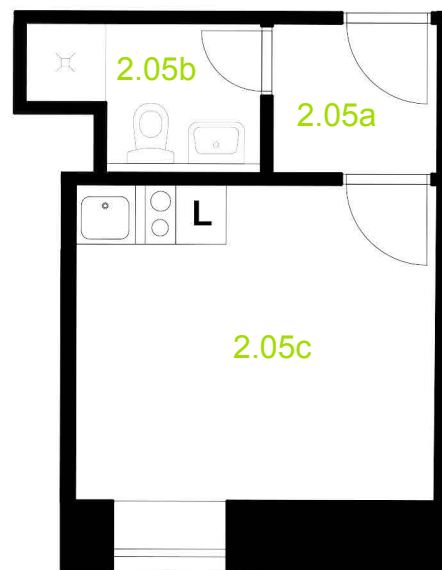

Cejl 97

Měřítko

Budova C - jednotka č.28.C2

2.patro

Typ

1+kk

Plocha

17,21 m²

2.05a chodba

2,48 m²

2.05b koupelna

2,97 m²

2.05c pokoj

11,31 m²