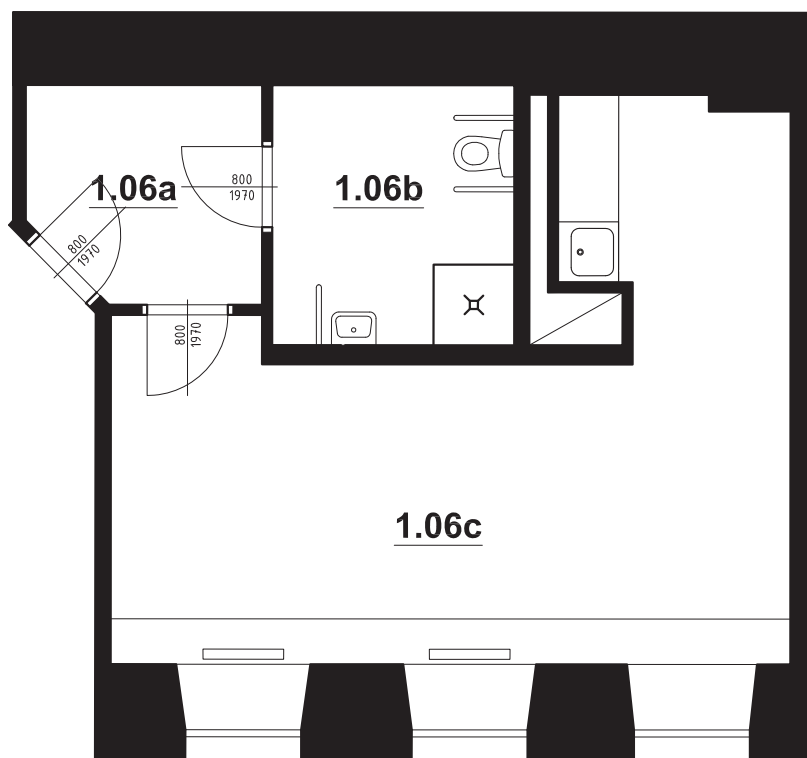

Cejl 97

Měřítko

Budova B - jednotka č.4.B1

1.podlaží
Typ 1+kk
Plocha 38,06 m²

1.06a - chodba 4,78 m²
1.06b - koupelna 6,19 m²
1.06c - pokoj 26,22 m²