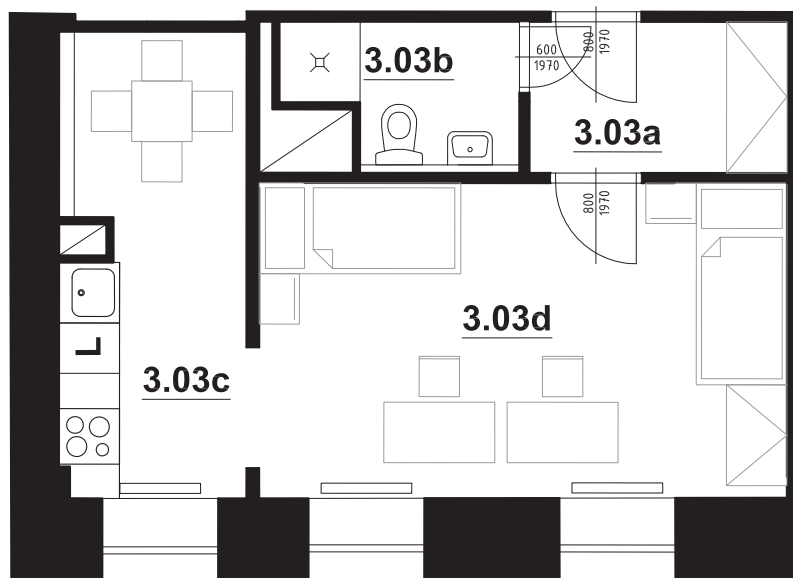

Cejl 97

Měřítko

Budova B - jednotka č.49.B3

3.podlaží

Typ

1+kk

Plocha

32,50 m²

3.03a - chodba

3,83 m²

3.03b - koupelna

2,88 m²

3.03c - kuchyň+jídelna

8,06 m²

3.03d - pokoj

16,35 m²