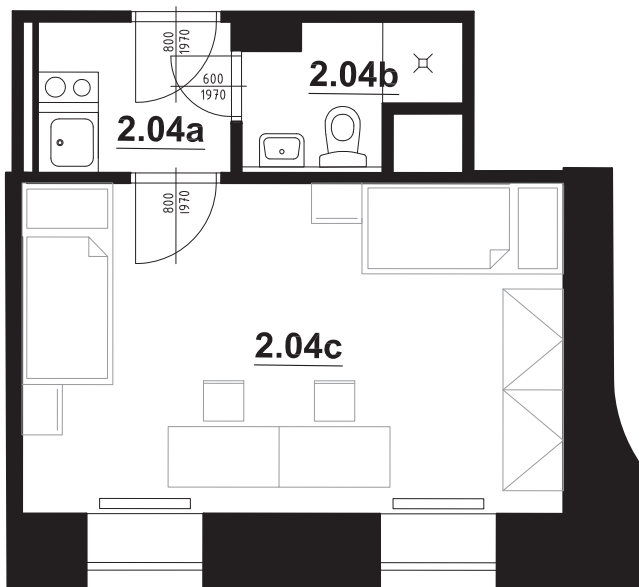

Cejl 97

Měřítko

Budova D - jednotka č.35.D2

2.podlaží
Typ 1+kk
Plocha 24,58 m²

2.04a - chodba 2,88 m²
2.04b - koupelna 2,49 m²
2.04c - pokoj 17,61 m²